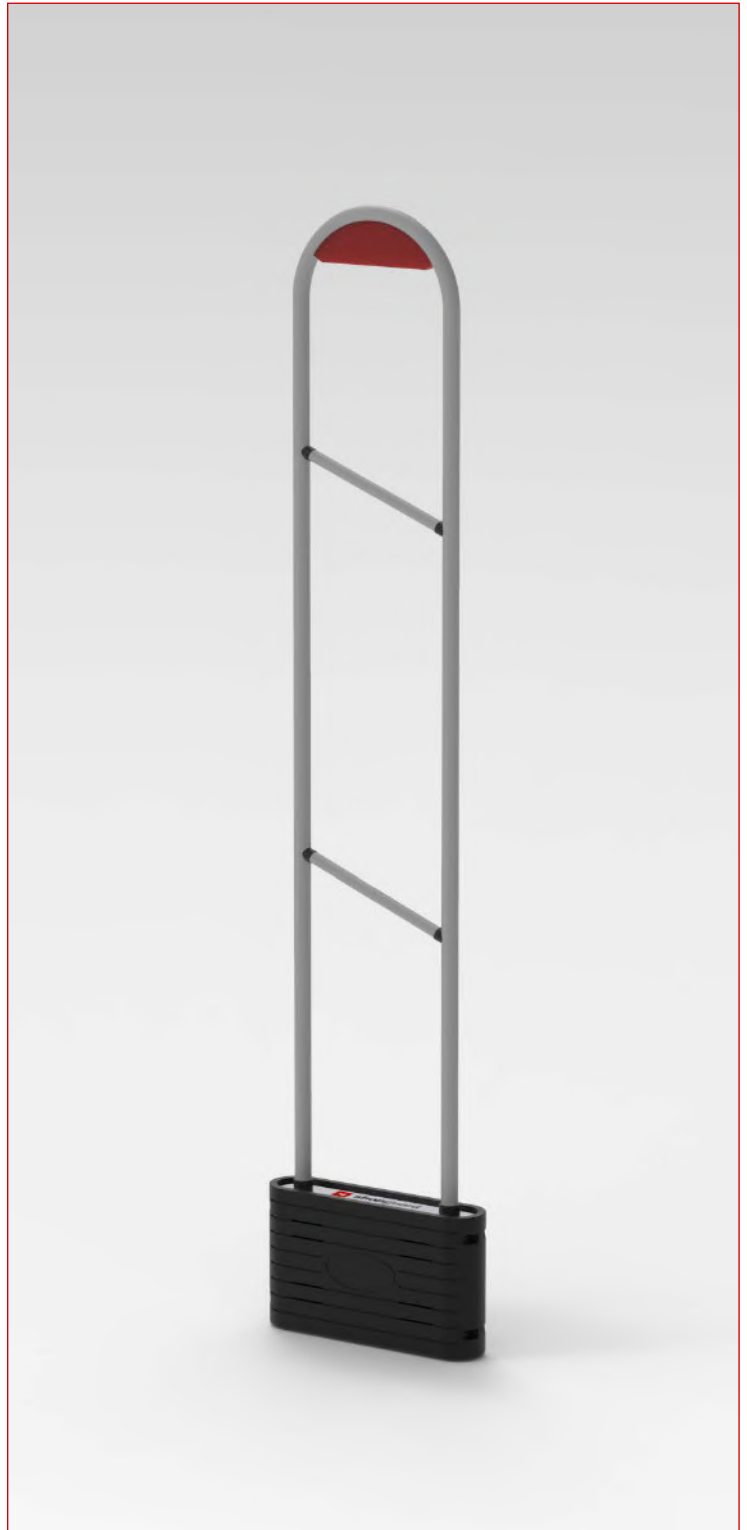

Junior RF Tx / Rx

P0200009 / P0200010

Általános Információk

Család	Junior
Méret	Normal
Típus	Tx / Rx rendszer

Telepítési távolság 4x4 papírcímkével

	metrikus	US
Norm/Max távolság*	2,6/3m	102/118in
Norm/Max oldalt*	1,3/1,5m	51/59in

Telepítési távolság kerek hardtaggel

	metrikus	US
Norm/Max távolság*	2,4/3,8m	94/150in
Norm/Max oldalt*	1,7/1,9m	47/75in

Méretetek

Magasság	1,622m	64in
Szélesség	0,355m	14in
Vastagság	0,083m	3.3in
Súly	8kg	17.6lbs

Elektromos paraméterek

Tápegység	18V AC	
Fogyasztás	520mA / 9,36W	
Működési hőmérséklet	0 - 40 °C	32 - 104 °F

Egyéb információk

Antenna Biztonság	CB, UL/cUL
Kibocsátás	FCC/IC, CE
Felhasznált Anyagok	Acél keret, műanyag ház

*a detekciós távolság nagyban függ a környezeti zajtól és címke típusától.