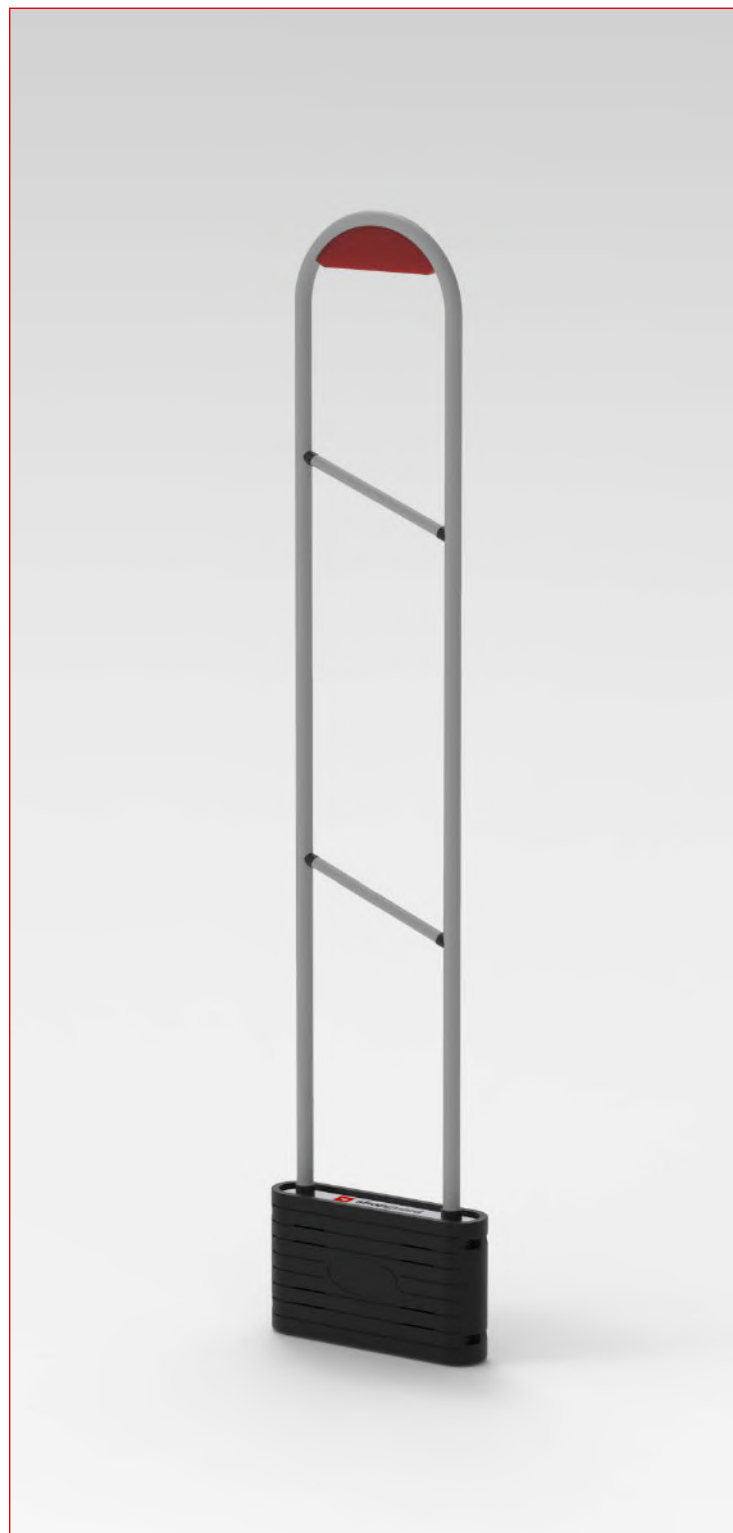

Junior RF AFT-TRX

P0200011

Általános Információk

Család	Junior
Méret	Normal
Típus	TRx mono rendszer

Telepítési távolság

4x4 papírcímkével

metrikus

US

Norm/Max távolság*	1,6/2m	62/78in
Norm/Max oldalt*	0,8/1m	31/39in

Telepítési távolság

kerek hardtaggel

metrikus

US

Norm/Max távolság*	2,2/2,6m	86/102in
Norm/Max oldalt*	1,1/1,3m	43/51in

Méretetek

Magasság	1,622m	64in
Szélesség	0,355m	14in
Vastagság	0,083m	3.3in
Súly	7,5kg	16.5lbs

Elektromos paraméterek

Tápegység	18V AC	
Fogyasztás	7W	
Működési hőmérséklet	0 - 40 °C	32 - 104 °F

Egyéb információk

Antenna Biztonság	CB, UL/cUL
Kibocsátás	FCC/IC, CE
Felhasznált Anyagok	Acél keret, műanyag ház

*a detekciós távolság nagyban függ a környezeti zajtól és címke típusától.

Elérhető színek

RMS
by shopguard